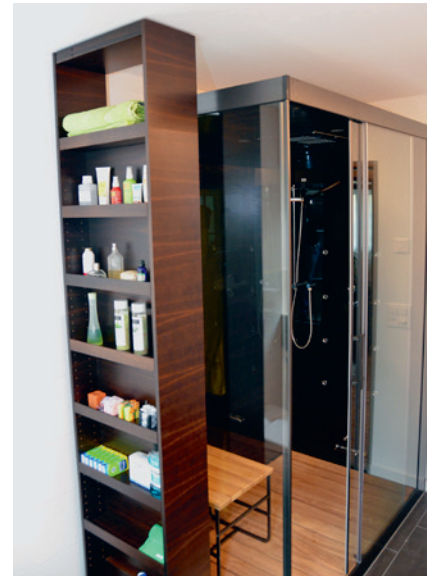

Schnüriger AG, Schreinerei und Innenausbau | Einsiedeln

So wird aus einer Nasszelle eine Wellnesszone

Im Laufe der Zeit verändern sich die Anforderungen an die Wohn- und Platzsituation in den eigenen vier Wänden. Ebenso wandeln sich die Bedürfnisse der Bewohner. Ein Umbau des Badezimmers oder des Dusche-WC-Raums bietet Gelegenheit, den Ort nach eigenen Bedürfnissen und Wünschen aufzuwerten. Es ist

erstaunlich, wie viele Möglichkeiten es gibt, um aus einer herkömmlichen Nasszelle eine einladende Wellnesszone zu machen.

Entspannen Sie sich

Die Firma Schnüriger AG ist als Produktions- und Handwerksbetrieb bekannt für die präzise und reibungslose Planung und Herstellung von individuellen Schreinerei- und Innenausbauarbeiten aller Art. Das Unternehmen im Herzen von Einsiedeln verfügt darum auch über das nötige Know-how und einen modernen Maschinenpark, um aus einem alten Badezimmer einen neuen Ort für besonders entspannte Momente zu machen.

Neuer Dusche-WC-Raum

Ein kürzlich realisierter Umbau zeigt, mit welchen kreativen Ideen das Schnüriger-Team eine Dusche-WC-Nasszelle in eine sinnliche Wellnesszone verwandelte. Die augenfälligsten Merkmale des umgebauten Raums sind die Rückwand aus Reliefholz und der grosse Spiegel. Das Reliefholz aus «Eiche natur geölt» ist eine dreidimensionale Holzoberfläche, die durch Spaltung von massivem Holz entsteht. Der markante Spiegel mit LED-Beleuchtung ist neu auf dem Markt. Einzigartig: Den runden Vergrößerungsspiegel können Sie auf der Spiegelfläche genau an den Ort schieben, wo Sie es für richtig halten.

Mit Regendusche und Dampfbad

Abgestimmt auf das Reliefholz an der Rückwand fabrizierte Schnüriger AG das Badmöbel aus «Eiche geräuchert und lackiert». Die weisse Ablage mit dem Becken besteht aus Staron®. Die Dusche wurde neu als multifunktionale «Wellbox-Dusche» konzipiert. Mit Regendusche und Dampfbad, notabene bei gleichbleibender Grösse des Raums. Raumparend und ebenfalls mit einer kreativ-funktionalen Idee aus dem Hause Schnüriger versehen ist das Regal für die Dusche-Accessoires – es ist schwenkbar. Und um die neue Wellnesszone ins richtige Licht zu rücken, wurde die Deckenbeleuchtung mit flächenbündig eingelassenen und dimmbaren Leuchtdioden ausgestattet.

Nach dem Duschen gut schlafen

Auch zum Einschlafen kann Ihnen Schnüriger AG als Hüsler Nest Fachhändler eine echte Wellnesszone bieten: mit dem original Schweizer Naturbett. Probieren Sie es aus – und nutzen Sie den Gutschein.

SCHNÜRIGER AG

Schreinerei & Innenausbau

Schnüriger AG

Schreinerei und Innenausbau

Sagenplatz 15

8840 Einsiedeln

Telefon 055 418 90 30

Telefax 055 418 90 31

info@schnueriger-ag.ch

www.schnueriger-ag.ch

Unser Angebot an Sie:

Gutschein für das Probedbett-Set von Hüsler Nest

Testen Sie das Hüsler Nest mit dem Probedbett-Set sechs Nächte unverbindlich und kostenlos zuhause.

Gültig bis 28. Februar 2015. Einmaliger Gebrauch.
Nicht kumulierbar. Nur gültig gegen Abgabe des Gutscheins.

Nutzen Sie den Gutschein in der Heftmitte!